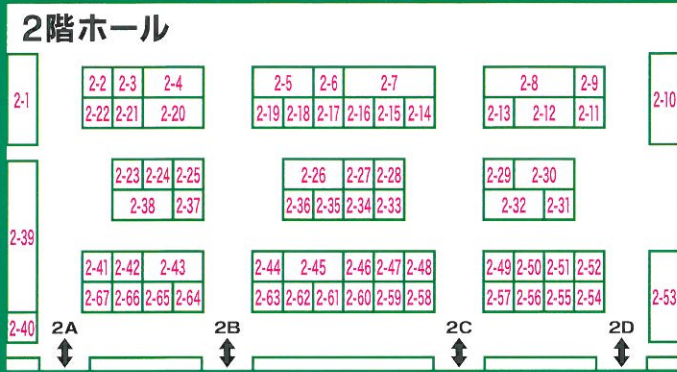

知ってる？高校... やってる！相談♪

進学ガイダンス 学校別ブースで、各校担当者が個別相談に応じます

■会場マップ

4階

8階

7-No.	学校名	課程	階	7-No.	学校名	課程	階	7-No.	学校名	課程	階	7-No.	学校名	課程	階
3-4	府 芥川	全日	3	3-11	府 門真西	全日	3	3-45	大阪 住吉商業	全日	3	8-10	府 阪南	全日	8
3-8	府 旭	全日	3	4-9	府 金岡	全日	4	2-17	府 成城	全日	2	2-10	大阪 東	全日	2
2-4	府 芦間	全日	2	4-24	府 河南	全日	4	2-16	府 成城	定時	2	8-15	府 東住吉	全日	8
2-21	府 阿武野	全日	2	3-38	府 かわち野	全日	3	3-59	府 成美	全日	3	8-13	府 東住吉総合	全日	8
3-52	府 阿倍野	全日	3	2-56	府 岸和田	全日	2	3-30	府 摂津	全日	3	3-57	府 東百舌鳥	全日	3
4-20	府 生野	全日	4	3-15	府 北かわち阜が丘	全日	3	4-14	府 泉北	全日	4	3-27	府 東淀川	全日	3
3-43	大阪 生野工業	全日	3	3-3	府 北千里	全日	3	4-13	府 泉陽	全日	4	2-25	大阪 東淀工業	全日	2
8-1	府 池田	全日	8	3-26	府 北野	全日	3	8-7	府 千里	全日	8	2-58	府 日根野	全日	2
3-19	府 泉尾	全日	3	3-28	府 北淀	全日	3	2-23	府 千里青雲	全日	2	2-37	府 枚岡樟風	全日	2
3-44	大阪 泉尾工業	全日	3	2-20	府 柴島	全日	2	3-53	国 大教大附属	全日	3	3-34	府 枚方	全日	3
3-55	府 和泉	全日	2	2-65	府 久米田	全日	2	3-18	府 大正	全日	3	3-57	府 枚方津田	全日	4
4-15	府 泉大津	全日	4	3-41	大阪 工芸	全日	3	3-42	大阪 第二工芸	定時	3	2-3	府 枚方なぎさ	全日	2
3-63	府 和泉総合	全日	3	3-38	府 高津	全日	3	4-8	府 高石	全日	4	3-40	府 平野	全日	3
3-62	府 和泉総合	定時	3	3-54	府 港南造形	全日	3	8-6	府 高槻北	全日	8	3-22	府 福井	全日	3
2-61	府 泉鳥取	全日	2	4-1	府 香里丘	全日	4	3-40	大阪 中央	昼夜	3	3-60	府 福泉	全日	3
4-5	府 市岡	全日	4	2-41	府 金剛	全日	2	2-1	府 槻の木	全日	2	3-55	府 藤井寺	全日	3
3-25	府 茨木	全日	3	2-49	堺 堺	全日	2	3-46	大阪 鶴見商業	全日	3	2-51	府 藤井寺工科	全日	2
2-15	府 茨木工科	全日	2	2-50	堺 堺	定時	2	8-2	府 豊島	全日	8	2-52	府 藤井寺工科	定時	2
2-14	府 茨木工科	定時	2	4-16	府 堺上	全日	4	4-21	府 天王寺	全日	4	2-12	府 布施	全日	2
3-24	府 茨木西	全日	3	2-34	府 堺工科	全日	2	8-3	府 刀根山	全日	8	2-11	府 布施	定時	2
4-17	府 今宮	全日	4	2-33	府 堺工科	定時	2	4-10	府 登美丘	全日	4	2-18	府 布施北	全日	2
2-32	府 今宮工科	全日	2	3-58	府 堺西	全日	3	3-21	府 豊中	全日	3	2-13	府 布施工科	全日	2
2-31	府 今宮工科	定時	2	2-66	府 堺東	全日	2	4-26	府 富田林	全日	4	3-51	法人 府大高専	全日	3
2-24	府 園芸	全日	2	2-53	大阪 咲くやこの花	全日	2	3-16	府 長尾	全日	3	2-22	府 北摂つばさ	全日	2
3-31	府 大冠	全日	3	2-8	府 桜塚	全日	2	8-12	府 長野	全日	8	4-3	府 牧野	全日	4
2-26	大阪 扇町総合	全日	2	2-9	府 桜塚	定時	2	3-37	府 長野北	全日	3	3-17	府 茨田	全日	3
3-42	大阪 大阪市立	全日	3	2-5	大阪 桜宮	全日	2	2-43	府 長吉	全日	2	2-42	府 松原	全日	2
3-47	大阪 大阪ビジネスフロンティア	全日	3	2-57	府 佐野	全日	2	3-64	大阪 西	全日	3	4-12	府 三国丘	全日	4
3-56	府 大阪府教育センター附属	全日	3	2-36	府 佐野工科	全日	2	2-44	府 西成	全日	2	4-11	府 三国丘	定時	4
4-23	府 大塚	全日	4	2-35	府 佐野工科	定時	2	3-14	府 西寝屋川	全日	3	2-62	府 岬	全日	2
3-6	府 大手前	全日	3	3-46	府 狭山	全日	3	2-27	府 西野田工科	全日	2	3-5	府 三島	全日	3
3-7	府 大手前	定時	3	2-47	詳細 産業	全日	2	2-28	府 西野田工科	定時	2	8-14	府 みどり清朋	全日	8
4-7	府 鳳	全日	4	2-48	詳細 産業	定時	2	2-45	大阪 日新	全日	2	3-9	府 港	全日	3
2-64	府 貝塚	全日	2	3-35	府 四條畷	全日	3	2-46	大阪 日新	定時	2	3-41	大阪 南	全日	3
2-59	府 貝塚南	全日	2	2-67	府 信太	全日	2	3-33	府 寝屋川	全日	3	8-4	府 箕面	全日	8
4-25	府 懐風館	全日	4	3-29	府 渋谷	全日	3	3-32	府 寝屋川	定時	3	2-19	府 箕面東	全日	2
3-39	府 柏原東	全日	3	3-23	府 島本	全日	3	2-54	府 農芸	全日	2	3-47	府 美原	全日	3
2-7	府 春日丘	全日	2	8-11	府 清水谷	全日	8	4-2	府 野崎	全日	4	3-43	大阪 都島工業	全日	3
2-6	府 春日丘	定時	2	2-29	府 城東工科	全日	2	3-20	府 能勢	全日	3	3-44	大阪 都島第二工業	定時	3
3-12	府 交野	全日	3	3-2	府 吹田	全日	3	3-61	府 伯太	全日	3	3-48	府 桃谷	III部	3
3-36	府 勝山	全日	3	8-8	府 吹田東	全日	8	4-18	府 花園	全日	4	3-49	府 桃谷	III部	3
4-6	府 門真のみはや	全日	4	8-9	府 住吉	全日	8	3-39	大阪 汎愛	全日	3	3-50	府 桃谷	通信	3