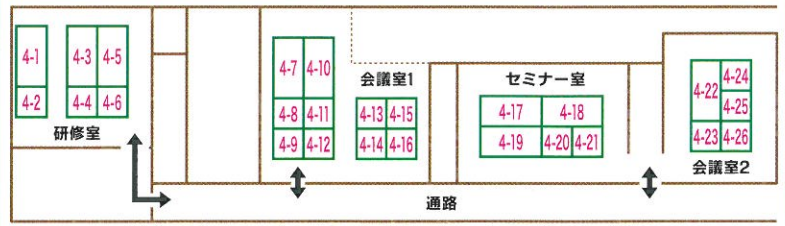

知ってる？高校... やってる！相談♪

進学ガイダンス 学校別ブースで、各校担当者が個別相談に応じます

■会場マップ

4階

8階

7-No.	学校名	課程	階	7-No.	学校名	課程	階	7-No.	学校名	課程	階	7-No.	学校名	課程	階
3-4	府 芥川	全日	3	3-11	府 門真西	全日	3	3-45	大阪 住吉商業	全日	3	8-10	府 阪南	全日	8
3-8	府 旭	全日	3	4-9	府 金岡	全日	4	2-17	府 成城	全日	2	2-10	大阪 東	全日	2
2-4	府 芦間	全日	2	4-24	府 河南	全日	4	2-16	府 成城	定時	2	8-15	府 東住吉	全日	8
2-21	府 阿武野	全日	2	3-38	府 かわち野	全日	3	3-59	府 成美	全日	3	8-13	府 東住吉総合	全日	8
3-52	府 阿倍野	全日	3	2-56	府 岸和田	全日	2	3-30	府 摂津	全日	3	3-57	府 東百舌鳥	全日	3
4-20	府 生野	全日	4	3-15	府 北かわち阜が丘	全日	3	4-14	府 泉北	全日	4	3-27	府 東淀川	全日	3
3-43	大阪 生野工業	全日	3	3-3	府 北千里	全日	3	4-13	府 泉陽	全日	4	2-25	大阪 東淀工業	全日	2
8-1	府 池田	全日	8	3-26	府 北野	全日	3	8-7	府 千里	全日	8	2-58	府 日根野	全日	2
3-19	府 泉尾	全日	3	3-28	府 北淀	全日	3	2-23	府 千里青雲	全日	2	2-37	府 枚岡樟風	全日	2
3-44	大阪 泉尾工業	全日	3	2-20	府 柴島	全日	2	3-53	国 大教大附属	全日	3	3-34	府 枚方	全日	3
3-55	府 和泉	全日	2	2-65	府 久米田	全日	2	3-18	府 大正	全日	3	3-57	府 枚方津田	全日	4
4-15	府 泉大津	全日	4	3-41	大阪 工芸	全日	3	3-42	大阪 第二工芸	定時	3	2-3	府 枚方なぎさ	全日	2
3-63	府 和泉総合	全日	3	3-38	府 高津	全日	3	4-8	府 高石	全日	4	3-40	府 平野	全日	3
3-62	府 和泉総合	定時	3	3-54	府 港南造形	全日	3	8-6	府 高槻北	全日	8	3-22	府 福井	全日	3
2-61	府 泉鳥取	全日	2	4-1	府 香里丘	全日	4	3-40	大阪 中央	昼夜	3	3-60	府 福泉	全日	3
4-5	府 市岡	全日	4	2-41	府 金剛	全日	2	2-1	府 槻の木	全日	2	3-55	府 藤井寺	全日	3
3-25	府 茨木	全日	3	2-49	堺 堺	全日	2	3-46	大阪 鶴見商業	全日	3	2-51	府 藤井寺工科	全日	2
2-15	府 茨木工科	全日	2	2-50	堺 堺	定時	2	8-2	府 豊島	全日	8	2-52	府 藤井寺工科	定時	2
2-14	府 茨木工科	定時	2	4-16	府 堺上	全日	4	4-21	府 天王寺	全日	4	2-12	府 布施	全日	2
3-24	府 茨木西	全日	3	2-34	府 堺工科	全日	2	8-3	府 刀根山	全日	8	2-11	府 布施	定時	2
4-17	府 今宮	全日	4	2-33	府 堺工科	定時	2	4-10	府 登美丘	全日	4	2-18	府 布施北	全日	2
2-32	府 今宮工科	全日	2	3-58	府 堺西	全日	3	3-21	府 豊中	全日	3	2-13	府 布施工科	全日	2
2-31	府 今宮工科	定時	2	2-66	府 堺東	全日	2	4-26	府 富田林	全日	4	3-51	法人 府大高専	全日	3
2-24	府 園芸	全日	2	2-53	大阪 咲くやこの花	全日	2	3-16	府 長尾	全日	3	2-22	府 北摂つばさ	全日	2
3-31	府 大冠	全日	3	2-8	府 桜塚	全日	2	8-12	府 長野	全日	8	4-3	府 牧野	全日	4
2-26	大阪 扇町総合	全日	2	2-9	府 桜塚	定時	2	3-37	府 長野北	全日	3	3-17	府 茨田	全日	3
3-42	大阪 大阪市立	全日	3	2-5	大阪 桜宮	全日	2	2-43	府 長吉	全日	2	2-42	府 松原	全日	2
3-47	大阪 大阪ビジネスフロンティア	全日	3	2-57	府 佐野	全日	2	3-64	大阪 西	全日	3	4-12	府 三国丘	全日	4
3-56	府 大阪府教育センター附属	全日	3	2-36	府 佐野工科	全日	2	2-44	府 西成	全日	2	4-11	府 三国丘	定時	4
4-23	府 大塚	全日	4	2-35	府 佐野工科	定時	2	3-14	府 西寝屋川	全日	3	2-62	府 岬	全日	2
3-6	府 大手前	全日	3	3-46	府 狭山	全日	3	2-27	府 西野田工科	全日	2	3-5	府 三島	全日	3
3-7	府 大手前	定時	3	2-47	詳細 産業	全日	2	2-28	府 西野田工科	定時	2	8-14	府 みどり清朋	全日	8
4-7	府 鳳	全日	4	2-48	詳細 産業	定時	2	2-45	大阪 日新	全日	2	3-9	府 港	全日	3
2-64	府 貝塚	全日	2	3-35	府 四條畷	全日	3	2-46	大阪 日新	定時	2	3-41	大阪 南	全日	3
2-59	府 貝塚南	全日	2	2-67	府 信太	全日	2	3-33	府 寝屋川	全日	3	8-4	府 箕面	全日	8
4-25	府 懐風館	全日	4	3-29	府 渋谷	全日	3	3-32	府 寝屋川	定時	3	2-19	府 箕面東	全日	2
3-39	府 柏原東	全日	3	3-23	府 島本	全日	3	2-54	府 農芸	全日	2	3-47	府 美原	全日	3
2-7	府 春日丘	全日	2	8-11	府 清水谷	全日	8	4-2	府 野崎	全日	4	3-43	大阪 都島工業	全日	3
2-6	府 春日丘	定時	2	2-29	府 城東工科	全日	2	3-20	府 能勢	全日	3	3-44	大阪 都島第二工業	定時	3
3-12	府 交野	全日	3	3-2	府 吹田	全日	3	3-61	府 伯太	全日	3	3-48	府 桃谷	III部	3
3-36	府 勝山	全日	3	8-8	府 吹田東	全日	8	4-18	府 花園	全日	4	3-49	府 桃谷	III部	3
4-6	府 門真のみはや	全日	4	8-9	府 住吉	全日	8	3-39	大阪 汎愛	全日	3	3-50	府 桃谷	通信	3