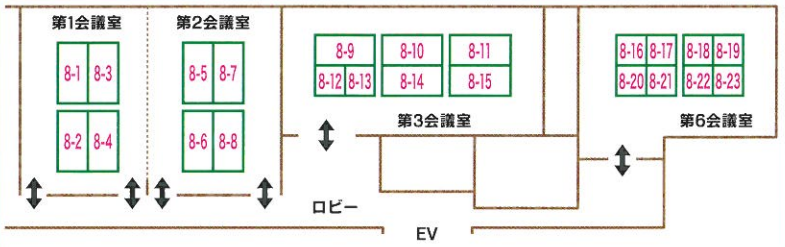

知ってる？高校... やってる！相談♪

進学ガイダンス 学校別ブースで、各校担当者が個別相談に応じます

■会場マップ

4階

8階

7-No.	学校名	課程	階	7-No.	学校名	課程	階	7-No.	学校名	課程	階	7-No.	学校名	課程	階
3-4	府 芥川	全日	3	3-11	府 門真西	全日	3	3-45	大阪 住吉商業	全日	3	8-10	府 阪南	全日	8
3-8	府 旭	全日	3	4-9	府 金岡	全日	4	2-17	府 成城	全日	2	2-10	大阪 東	全日	2
2-4	府 芦間	全日	2	4-24	府 河南	全日	4	2-16	府 成城	定時	2	8-15	府 東住吉	全日	8
2-21	府 阿武野	全日	2	3-38	府 かわち野	全日	3	3-59	府 成美	全日	3	8-13	府 東住吉総合	全日	8
3-52	府 阿倍野	全日	3	2-56	府 岸和田	全日	2	3-30	府 摂津	全日	3	3-57	府 東百舌鳥	全日	3
4-20	府 生野	全日	4	3-15	府 北かわち阜が丘	全日	3	4-14	府 泉北	全日	4	3-27	府 東淀川	全日	3
3-43	大阪 生野工業	全日	3	3-3	府 北千里	全日	3	4-13	府 泉陽	全日	4	2-25	大阪 東淀工業	全日	2
8-1	府 池田	全日	8	3-26	府 北野	全日	3	8-7	府 千里	全日	8	2-58	府 日根野	全日	2
3-19	府 泉尾	全日	3	3-28	府 北淀	全日	3	2-23	府 千里青雲	全日	2	2-37	府 枚岡樟風	全日	2
3-44	大阪 泉尾工業	全日	3	2-20	府 柴島	全日	2	3-53	国 大教大附属	全日	3	3-34	府 枚方	全日	3
3-55	府 和泉	全日	2	2-65	府 久米田	全日	2	3-18	府 大正	全日	3	3-57	府 枚方津田	全日	4
4-15	府 泉大津	全日	4	3-41	大阪 工芸	全日	3	3-42	大阪 第二工芸	定時	3	2-3	府 枚方なぎさ	全日	2
3-63	府 和泉総合	全日	3	3-38	府 高津	全日	3	4-8	府 高石	全日	4	3-40	府 平野	全日	3
3-62	府 和泉総合	定時	3	3-54	府 港南造形	全日	3	8-6	府 高槻北	全日	8	3-22	府 福井	全日	3
2-61	府 泉鳥取	全日	2	4-1	府 香里丘	全日	4	3-40	大阪 中央	昼夜	3	3-60	府 福泉	全日	3
4-5	府 市岡	全日	4	2-41	府 金剛	全日	2	2-1	府 槻の木	全日	2	3-55	府 藤井寺	全日	3
3-25	府 茨木	全日	3	2-49	堺 堺	全日	2	3-46	大阪 鶴見商業	全日	3	2-51	府 藤井寺工科	全日	2
2-15	府 茨木工科	全日	2	2-50	堺 堺	定時	2	8-2	府 豊島	全日	8	2-52	府 藤井寺工科	定時	2
2-14	府 茨木工科	定時	2	4-16	府 堺上	全日	4	4-21	府 天王寺	全日	4	2-12	府 布施	全日	2
3-24	府 茨木西	全日	3	2-34	府 堺工科	全日	2	8-3	府 刀根山	全日	8	2-11	府 布施	定時	2
4-17	府 今宮	全日	4	2-33	府 堺工科	定時	2	4-10	府 登美丘	全日	4	2-18	府 布施北	全日	2
2-32	府 今宮工科	全日	2	3-58	府 堺西	全日	3	3-21	府 豊中	全日	3	2-13	府 布施工科	全日	2
2-31	府 今宮工科	定時	2	2-66	府 堺東	全日	2	4-26	府 富田林	全日	4	3-51	法人 府大高専	全日	3
2-24	府 園芸	全日	2	2-53	大阪 咲くやこの花	全日	2	3-16	府 長尾	全日	3	2-22	府 北摂つばさ	全日	2
3-31	府 大冠	全日	3	2-8	府 桜塚	全日	2	8-12	府 長野	全日	8	4-3	府 牧野	全日	4
2-26	大阪 扇町総合	全日	2	2-9	府 桜塚	定時	2	3-37	府 長野北	全日	3	3-17	府 茨田	全日	3
3-42	大阪 大阪市立	全日	3	2-5	大阪 桜宮	全日	2	2-43	府 長吉	全日	2	2-42	府 松原	全日	2
3-47	大阪 大阪ビジネスフロンティア	全日	3	2-57	府 佐野	全日	2	3-64	大阪 西	全日	3	4-12	府 三国丘	全日	4
3-56	府 大阪府教育センター附属	全日	3	2-36	府 佐野工科	全日	2	2-44	府 西成	全日	2	4-11	府 三国丘	定時	4
4-23	府 大塚	全日	4	2-35	府 佐野工科	定時	2	3-14	府 西寝屋川	全日	3	2-62	府 岬	全日	2
3-6	府 大手前	全日	3	3-46	府 狭山	全日	3	2-27	府 西野田工科	全日	2	3-5	府 三島	全日	3
3-7	府 大手前	定時	3	2-47	詳細 産業	全日	2	2-28	府 西野田工科	定時	2	8-14	府 みどり清朋	全日	8
4-7	府 鳳	全日	4	2-48	詳細 産業	定時	2	2-45	大阪 日新	全日	2	3-9	府 港	全日	3
2-64	府 貝塚	全日	2	3-35	府 四條畷	全日	3	2-46	大阪 日新	定時	2	3-41	大阪 南	全日	3
2-59	府 貝塚南	全日	2	2-67	府 信太	全日	2	3-33	府 寝屋川	全日	3	8-4	府 箕面	全日	8
4-25	府 懐風館	全日	4	3-29	府 渋谷	全日	3	3-32	府 寝屋川	定時	3	2-19	府 箕面東	全日	2
3-39	府 柏原東	全日	3	3-23	府 島本	全日	3	2-54	府 農芸	全日	2	3-47	府 美原	全日	3
2-7	府 春日丘	全日	2	8-11	府 清水谷	全日	8	4-2	府 野崎	全日	4	3-43	大阪 都島工業	全日	3
2-6	府 春日丘	定時	2	2-29	府 城東工科	全日	2	3-20	府 能勢	全日	3	3-44	大阪 都島第二工業	定時	3
3-12	府 交野	全日	3	3-2	府 吹田	全日	3	3-61	府 伯太	全日	3	3-48	府 桃谷	III部	3
3-36	府 勝山	全日	3	8-8	府 吹田東	全日	8	4-18	府 花園	全日	4	3-49	府 桃谷	III部	3
4-6	府 門真のみはや	全日	4	8-9	府 住吉	全日	8	3-39	大阪 汎愛	全日	3	3-50	府 桃谷	通信	3