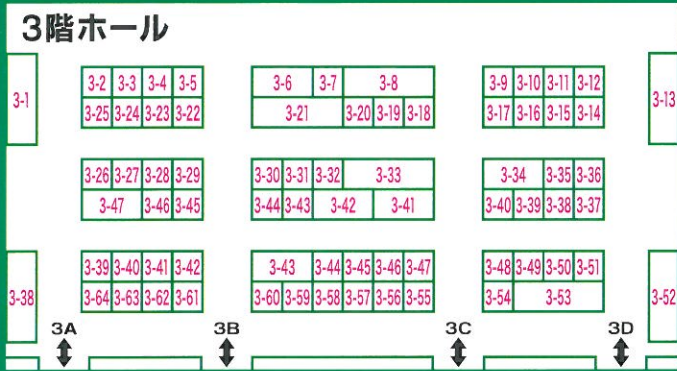

知ってる？高校... やってる！相談♪

進学ガイダンス 学校別ブースで、各校担当者が個別相談に応じます

■会場マップ

4階

8階

7-No.	学校名	課程	階	7-No.	学校名	課程	階	7-No.	学校名	課程	階	7-No.	学校名	課程	階
3-4	府 芥川	全日	3	3-11	府 門真西	全日	3	3-45	大阪 住吉商業	全日	3	8-10	府 阪南	全日	8
3-8	府 旭	全日	3	4-9	府 金岡	全日	4	2-17	府 成城	全日	2	2-10	大阪 東	全日	2
2-4	府 芦間	全日	2	4-24	府 河南	全日	4	2-16	府 成城	定時	2	8-15	府 東住吉	全日	8
2-21	府 阿武野	全日	2	3-38	府 かわち野	全日	3	3-59	府 成美	全日	3	8-13	府 東住吉総合	全日	8
3-52	府 阿倍野	全日	3	2-56	府 岸和田	全日	2	3-30	府 摂津	全日	3	3-57	府 東百舌鳥	全日	3
4-20	府 生野	全日	4	3-15	府 北かわち阜が丘	全日	3	4-14	府 泉北	全日	4	3-27	府 東淀川	全日	3
3-43	大阪 生野工業	全日	3	3-3	府 北千里	全日	3	4-13	府 泉陽	全日	4	2-25	大阪 東淀工業	全日	2
8-1	府 池田	全日	8	3-26	府 北野	全日	3	8-7	府 千里	全日	8	2-58	府 日根野	全日	2
3-19	府 泉尾	全日	3	3-28	府 北淀	全日	3	2-23	府 千里青雲	全日	2	2-37	府 枚岡樟風	全日	2
3-44	大阪 泉尾工業	全日	3	2-20	府 柴島	全日	2	3-53	国 大教大附属	全日	3	3-34	府 枚方	全日	3
3-55	府 和泉	全日	2	2-65	府 久米田	全日	2	3-18	府 大正	全日	3	3-57	府 枚方津田	全日	4
4-15	府 泉大津	全日	4	3-41	大阪 工芸	全日	3	3-42	大阪 第二工芸	定時	3	2-3	府 枚方なぎさ	全日	2
3-63	府 和泉総合	全日	3	3-38	府 高津	全日	3	4-8	府 高石	全日	4	3-40	府 平野	全日	3
3-62	府 和泉総合	定時	3	3-54	府 港南造形	全日	3	8-6	府 高槻北	全日	8	3-22	府 福井	全日	3
2-61	府 泉鳥取	全日	2	4-1	府 香里丘	全日	4	3-40	大阪 中央	昼夜	3	3-60	府 福泉	全日	3
4-5	府 市岡	全日	4	2-41	府 金剛	全日	2	2-1	府 槻の木	全日	2	3-55	府 藤井寺	全日	3
3-25	府 茨木	全日	3	2-49	堺 堺	全日	2	3-46	大阪 鶴見商業	全日	3	2-51	府 藤井寺工科	全日	2
2-15	府 茨木工科	全日	2	2-50	堺 堺	定時	2	8-2	府 豊島	全日	8	2-52	府 藤井寺工科	定時	2
2-14	府 茨木工科	定時	2	4-16	府 堺上	全日	4	4-21	府 天王寺	全日	4	2-12	府 布施	全日	2
3-24	府 茨木西	全日	3	2-34	府 堺工科	全日	2	8-3	府 刀根山	全日	8	2-11	府 布施	定時	2
4-17	府 今宮	全日	4	2-33	府 堺工科	定時	2	4-10	府 登美丘	全日	4	2-18	府 布施北	全日	2
2-32	府 今宮工科	全日	2	3-58	府 堺西	全日	3	3-21	府 豊中	全日	3	2-13	府 布施工科	全日	2
2-31	府 今宮工科	定時	2	2-66	府 堺東	全日	2	4-26	府 富田林	全日	4	3-51	法人 府大高専	全日	3
2-24	府 園芸	全日	2	2-53	大阪 咲くやこの花	全日	2	3-16	府 長尾	全日	3	2-22	府 北摂つばさ	全日	2
3-31	府 大冠	全日	3	2-8	府 桜塚	全日	2	8-12	府 長野	全日	8	4-3	府 牧野	全日	4
2-26	大阪 扇町総合	全日	2	2-9	府 桜塚	定時	2	3-37	府 長野北	全日	3	3-17	府 茨田	全日	3
3-42	大阪 大阪市立	全日	3	2-5	大阪 桜宮	全日	2	2-43	府 長吉	全日	2	2-42	府 松原	全日	2
3-47	大阪 大阪ビジネスフロンティア	全日	3	2-57	府 佐野	全日	2	3-64	大阪 西	全日	3	4-12	府 三国丘	全日	4
3-56	府 大阪府教育センター附属	全日	3	2-36	府 佐野工科	全日	2	2-44	府 西成	全日	2	4-11	府 三国丘	定時	4
4-23	府 大塚	全日	4	2-35	府 佐野工科	定時	2	3-14	府 西寝屋川	全日	3	2-62	府 岬	全日	2
3-6	府 大手前	全日	3	3-46	府 狭山	全日	3	2-27	府 西野田工科	全日	2	3-5	府 三島	全日	3
3-7	府 大手前	定時	3	2-47	詳細 産業	全日	2	2-28	府 西野田工科	定時	2	8-14	府 みどり清朋	全日	8
4-7	府 鳳	全日	4	2-48	詳細 産業	定時	2	2-45	大阪 日新	全日	2	3-9	府 港	全日	3
2-64	府 貝塚	全日	2	3-35	府 四條畷	全日	3	2-46	大阪 日新	定時	2	3-41	大阪 南	全日	3
2-59	府 貝塚南	全日	2	2-67	府 信太	全日	2	3-33	府 寝屋川	全日	3	8-4	府 箕面	全日	8
4-25	府 懐風館	全日	4	3-29	府 渋谷	全日	3	3-32	府 寝屋川	定時	3	2-19	府 箕面東	全日	2
3-39	府 柏原東	全日	3	3-23	府 島本	全日	3	2-54	府 農芸	全日	2	3-47	府 美原	全日	3
2-7	府 春日丘	全日	2	8-11	府 清水谷	全日	8	4-2	府 野崎	全日	4	3-43	大阪 都島工業	全日	3
2-6	府 春日丘	定時	2	2-29	府 城東工科	全日	2	3-20	府 能勢	全日	3	3-44	大阪 都島第二工業	定時	3
3-12	府 交野	全日	3	3-2	府 吹田	全日	3	3-61	府 伯太	全日	3	3-48	府 桃谷	III部	3
3-36	府 勝山	全日	3	8-8	府 吹田東	全日	8	4-18	府 花園	全日	4	3-49	府 桃谷	III部	3
4-6	府 門真のみはや	全日	4	8-9	府 住吉	全日	8	3-39	大阪 汎愛	全日	3	3-50	府 桃谷	通信	3