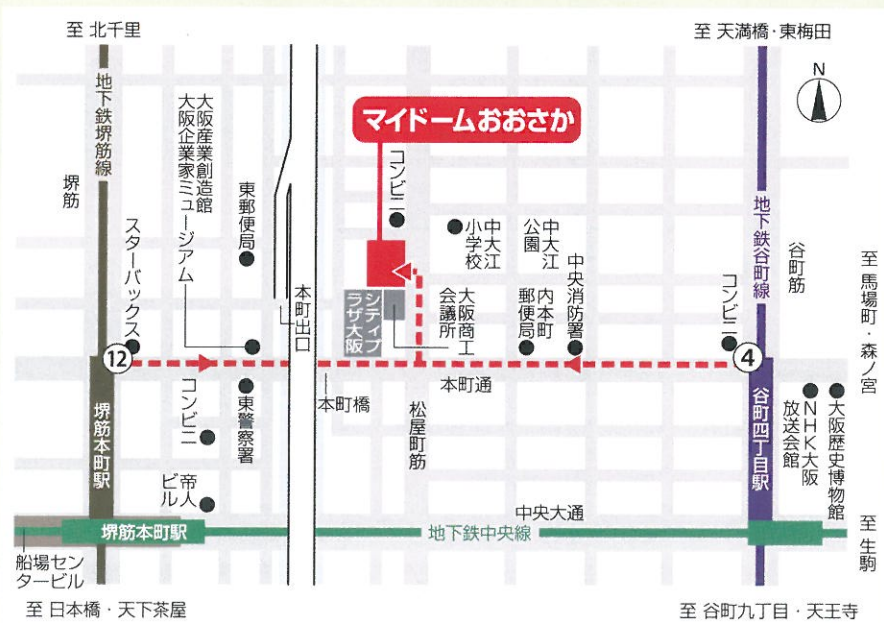

府民お問合せセンター
「ピピっとライン」
TEL 06-6910-8001

平日 9:00~18:00 (土・日・祝日休み)

担当:大阪府教育庁 高等学校課

当日は手話・6言語の通訳者が待機します。

〔中国語、韓国・朝鮮語、ポルトガル語、ベトナム語、
フィリピン語、スペイン語〕

開催日

平成28年
7月24日(日) 10:00~16:00

会場

マイドームおおさか

近大マグロ

特別講演 14:00~

大学から見た、
高校えらびのありかた
世耕 石弘 さん(近畿大学 広報部長)

お願い

- 開場直後は混雑が予想されますので、それ以外の時間をおすすめします。
- 駐輪場はなく、駐車場も台数に限りがありますので、会場までは公共交通機関をご利用ください。
- 会場入口はマイドームおおさか正面入口のみとなりますので、お間違えのないようご注意ください。

会場へのアクセス

大阪市営地下鉄

- ▶ 堺筋線・中央線「堺筋本町」
⑫番出口 東へ600m
- ▶ 谷町線・中央線「谷町四丁目」
④番出口 西へ600m